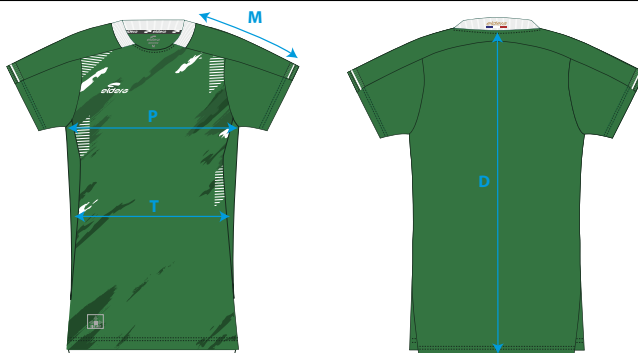

NOM PRODUIT : MAILLOT FENSIF

RÉFÉRENCE : MAMCFEN

GENRE : Mixte

CATÉGORIE : Maillots

Catalogue

COLORIS :

TAILLES :

4XS, 3XS, 2XS, XS, S, M, L, XL, 2XL

COUPE :

AJUSTÉ

CONSEILS DE LAVAGE :

MATIÈRE ET COMPOSITION :

100% polyester

ELD'AIR

DESCRIPTION :

• Maillot bi matière avec empècement sublimé et tissu mesh ultra respirant • Col et bout de manches en bords-côtes • Détail tricolore col et bande de propreté intérieure • Logo brodé • Composition 100% polyester.

MESURES PRINCIPALES :

	(cm)	4XS	3XS	2XS	XS	S	M	L	XL	2XL
P	1/2 Tour de poitrine	34	38	42	45	48	50	52,5	55	58
T	1/2 Tour de taille	34	37	40	43	45	48	50,5	54	58
D	Longueur milieu dos (hors col)	50,5	55,5	60,5	65,5	69,5	72,5	74,5	76	77,5
M	Longueur de manche	22	26	30	33	35	36	37	38	39