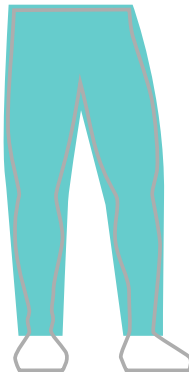

COUPE AJUSTÉE

Épouse les contours du corps sans être trop serrée. S'adapte aux mouvements du corps.