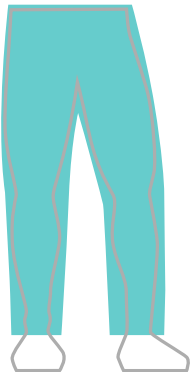

### COUPE DROITE

Haut conçu avec une coupe qui suit les lignes naturelles du corps sans épouser les contours de manière ajustée. Offre une silhouette décontractée et ample, permettant une mobilité totale des mouvements.

### COUPE AJUSTÉE

Épouse plus étroitement les lignes naturelles du corps tout en permettant une mobilité totale des mouvements.

### COUPE MOULANTE

Épouse étroitement le corps à l'aide de matériaux extensibles permettant d'effectuer des mouvements sans gênes tout en gardant les propriétés du textile.

### COUPE DROITE

Descend de manière droite depuis les hanches jusqu'aux ourlets. Coupe classique qui garantit confort et aisance.